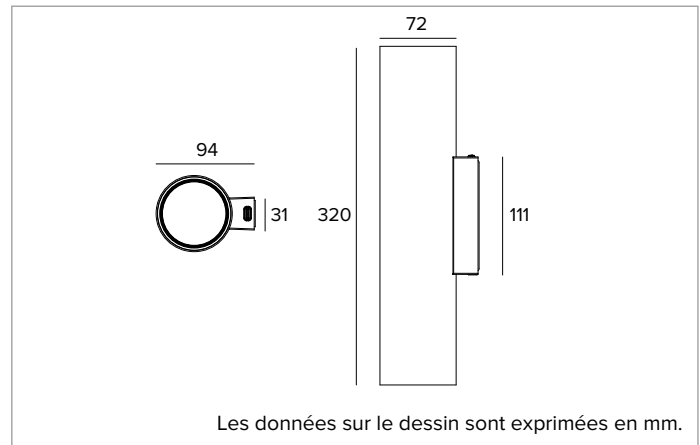

1T9948EL | LABEL 7 - Paroi

Applique pour sources LED à émission directe/indirecte alimenté par tension de réseau

	3000K	H(m)	D(m)	Emax(lx)		
	Ra90		46°			
Fixture Power	23W	1	0.85	2132		
Source Flux	3068lm	2	1.70	533		
Fixture Flux	2311lm	3	2.55	237		
Efficacy	101lm/W	4	3.40	133		
TS1875	I _{max} =695cd/klm	I _{max}	2133cd	5	4.25	85

Rg : 101

CCT nominale : 3000K

Durée utile (L80/B10) : >50000h tq +25°C

CARACTÉRISTIQUES DE L'ÉCLAIRAGE

Version MWFL - optique de précision à facettes convexes en aluminium anodisé spéculaire, filtre holographique diffuseur et anneau cut-off en silicium noir.

CARACTÉRISTIQUES MÉCANIQUES

Corps cylindrique en aluminium obtenu par un procédé d'extrusion et revêtu d'une peinture en poudre.

Couleur et finition : Blanc platre

Dimensions : D=72mm

Poids : 1Kg

Degré de protection : IP20